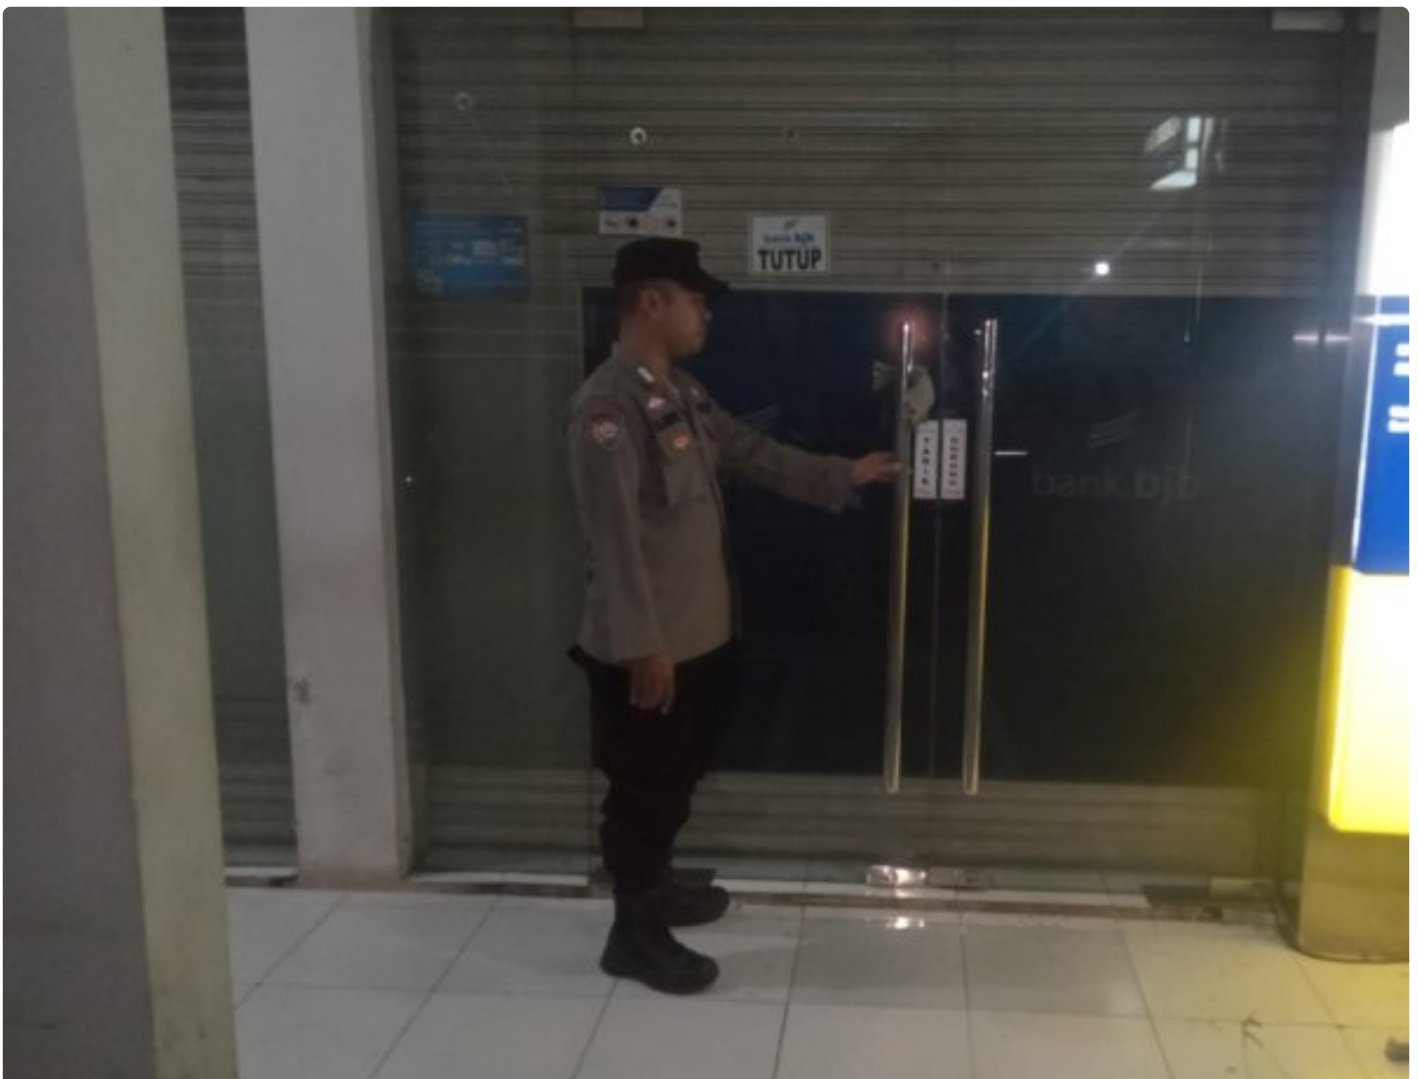

## Dua Personel Polsek Tegalaru Patroli Malam Monitor Kantor Bank dan ATM di Wilayah Loji

KARAWANG - KARAWANG.MOI.OR.ID

Jul 25, 2024 - 11:58

KARAWANG,- Tidak mau ada celah dan potensi kejahatan yang bisa menimpa

perkantoran di wilayah Loji Kecamatan Tegalwaru.

Sigap dua personel melaksanakan patroli regulasi pada malam hari secara seksama. Rabu (24/7) malam tadi.

Bripka Deni Aripin dan Briptu Asep Hidayay melaksanakan patroli malam.